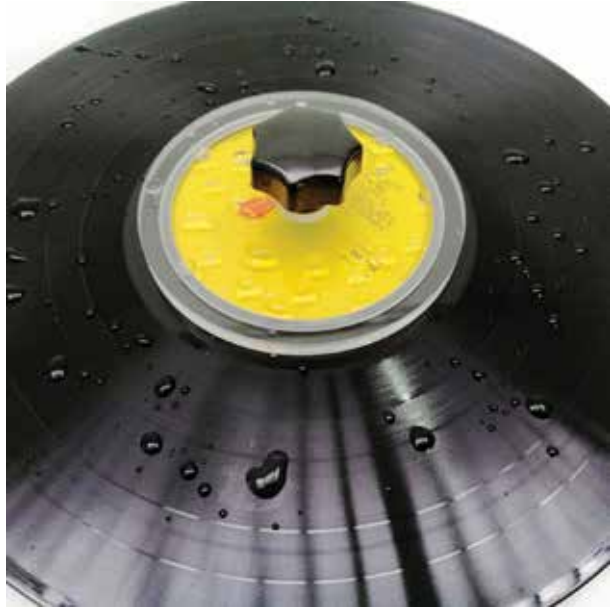

ETİKET KORUYUCU

**çatınlı
sesler**

Plakların yapıldığı hammadde olan vinyl sıvılar ile temas etmeye uygun bir materyaldir. Dolayısıyla plaklar üzerindeki tozu ve kiri plak temizleme sıvıları ile yıkayarak arındırabilirsiniz. Fakat plak üzerindeki etiket, kağıt hammaddeli olduğundan bu sıvılardan olumsuz etkilenme riski taşır. Plaklar yıkanırken etiketin sıvı ile temas etmesini önleyen bu ürünümüz, plak temizliği sırasında bulunması gerekenler listesinde önemli bir sıradadır.

Ürünler ile ilgili detaylı videoya
YouTube kanalımızdan ulaşabilirsiniz.